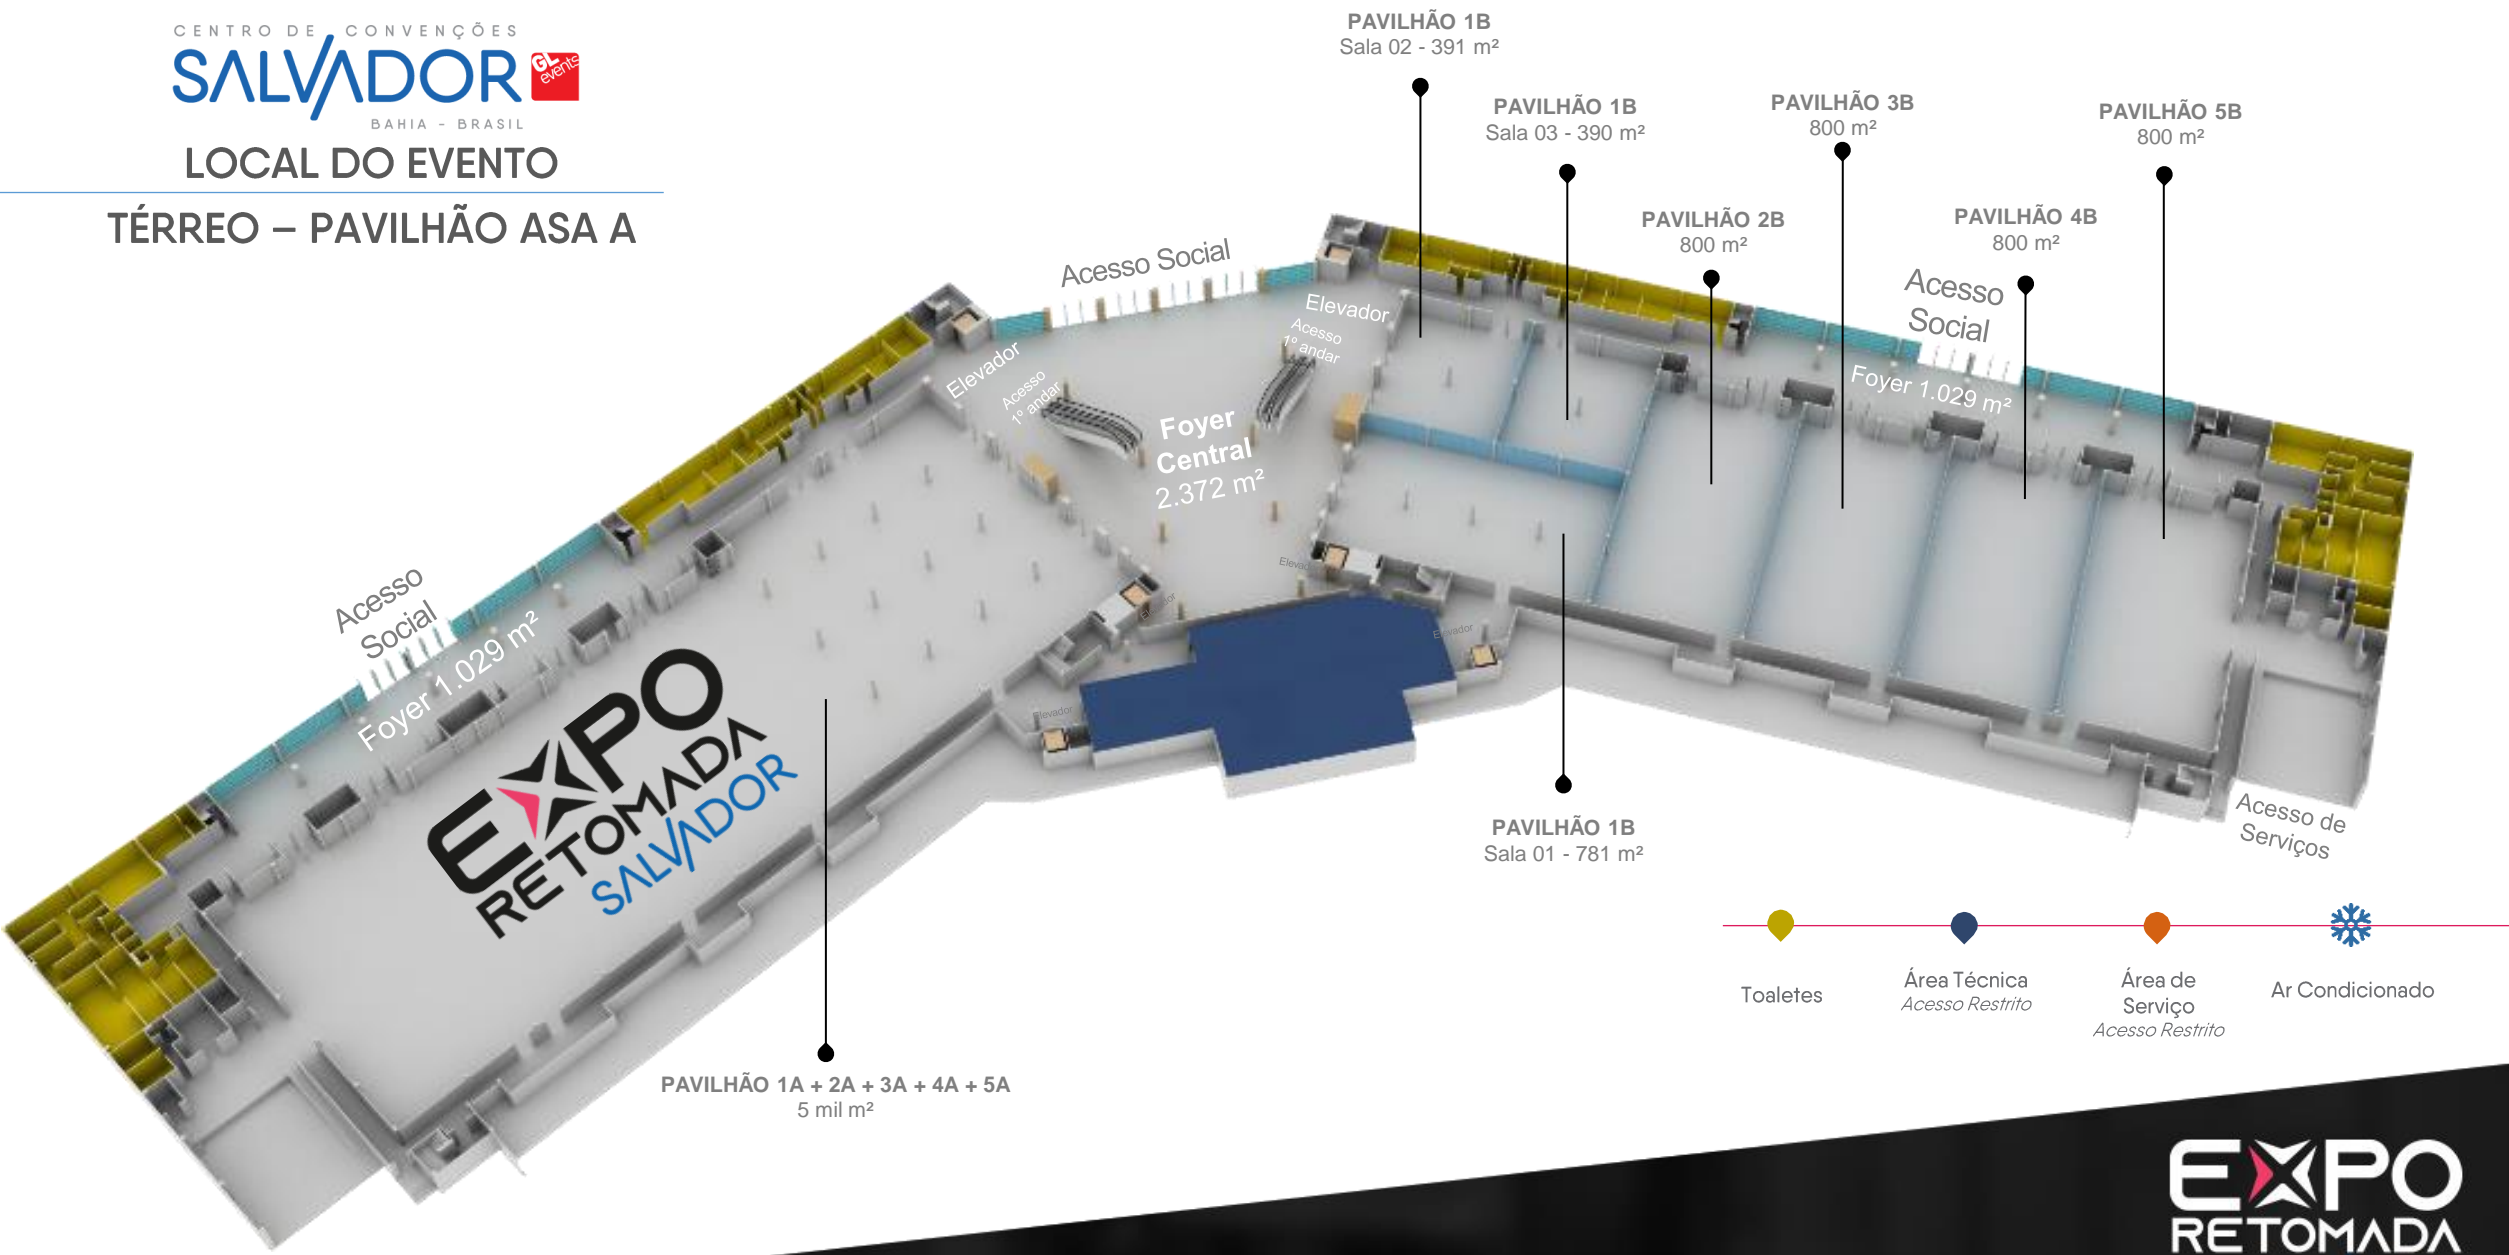

LOCAL DO EVENTO

TÉRREO – PAVILHÃO ASA A

PAVILHÃO 1B
Sala 02 - 391 m²

PAVILHÃO 1B
Sala 03 - 390 m²

PAVILHÃO 3B
800 m²

PAVILHÃO 5B
800 m²

PAVILHÃO 2B
800 m²

PAVILHÃO 4B
800 m²

Foyer Central
2.372 m²

Foyer 1.029 m²

Foyer 1.029 m²

PAVILHÃO 1A + 2A + 3A + 4A + 5A
5 mil m²

-  Toaletes
-  Área Técnica
Acesso Restrito
-  Área de Serviço
Acesso Restrito
-  Ar Condicionado

11 de novembro de 2020

PLANTA

EXPO
RETOMADA
SALVADOR

EXPO
RETOMADA
SALVADOR